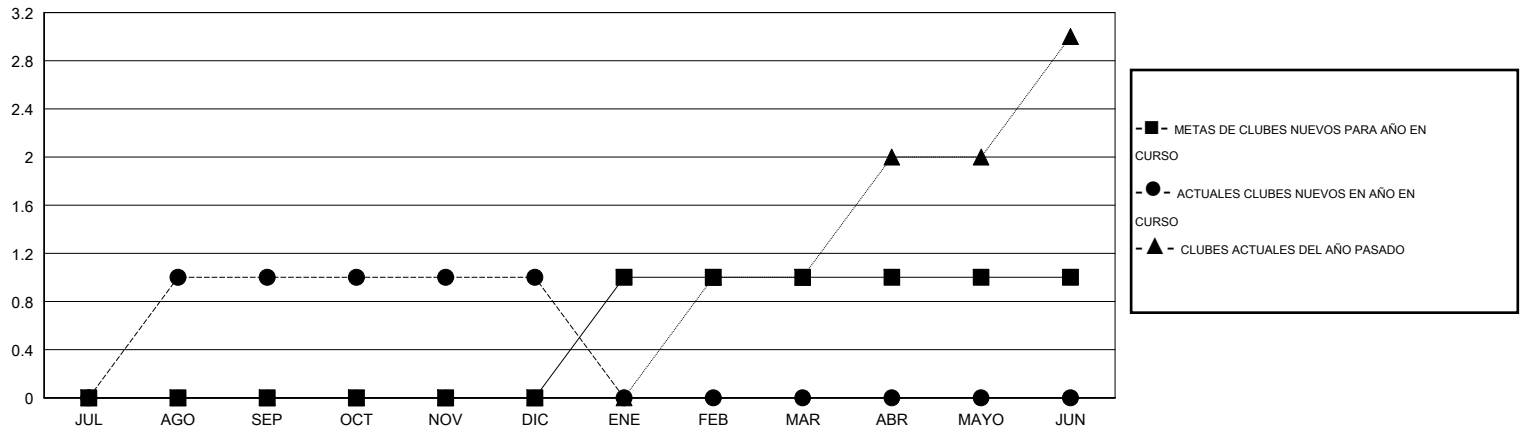

MONTHLY MEMBERSHIP PROGRESS REPORT

District R 3

Results as of: 12/31/2016

GMT: CARLOS JUSTINIANO

UBICACIÓN DOMINICAN REPUBLIC

GMT DE AE 3

Clubes					socios				
RESULTADOS DE 2016-2017					RESULTADOS DE 2016-2017				
TRIMESTRE	META DE CLUBES NUEVOS	NUEVOS CLUBES	CLUBES DADOS DE BAJA	GANANCIA/PÉRDIDA NETA	TRIMESTRE	META DE SOCIOS NUEVOS	SOCIOS FUNDADORES Y NUEVOS SOCIOS AÑADIDOS	SOCIOS DADOS DE BAJA	GANANCIA/PÉRDIDA NETA
JUL/AGO/SEP	0	1	0	1	JUL/AGO/SEP	-35	63	66	-3
OCT/NOV/DIC	0	0	0	0	OCT/NOV/DIC	35	20	3	17
ENE/FEB/MAR	1	0	0	0	ENE/FEB/MAR	46	0	0	0
ABR/MAYO/JUN	0	0	0	0	ABR/MAYO/JUN	-40	0	0	0

METAS Y CIFRA ACUMULATIVA DE CLUBES NUEVOS

METAS Y CIFRA ACUMULATIVA DE SOCIOS

CLUBES DADOS DE BAJA: 0	19 CLUBS OF 48 AÑADIERON 1 O MÁS SOCIOS NUEVOS	<u>DISTRIBUCIÓN POR SEXO</u>
		MASCULINO 760 (53.90%)
		FEMENINO 650 (46.10%)
<u>SOCIOS DADOS DE BAJA</u>	CLIC AQUÍ PARA DATOS DE SALUD DE CLUB	SOCIOS EN UNIDAD FAMILIAR 443
FALLECIDOS 2		CABEZA DE FAMILIA 182
CLUB CANCELADO 0		NO ES CABEZA DE FAMILIA 261
OTRO 67		
TOTAL 69		