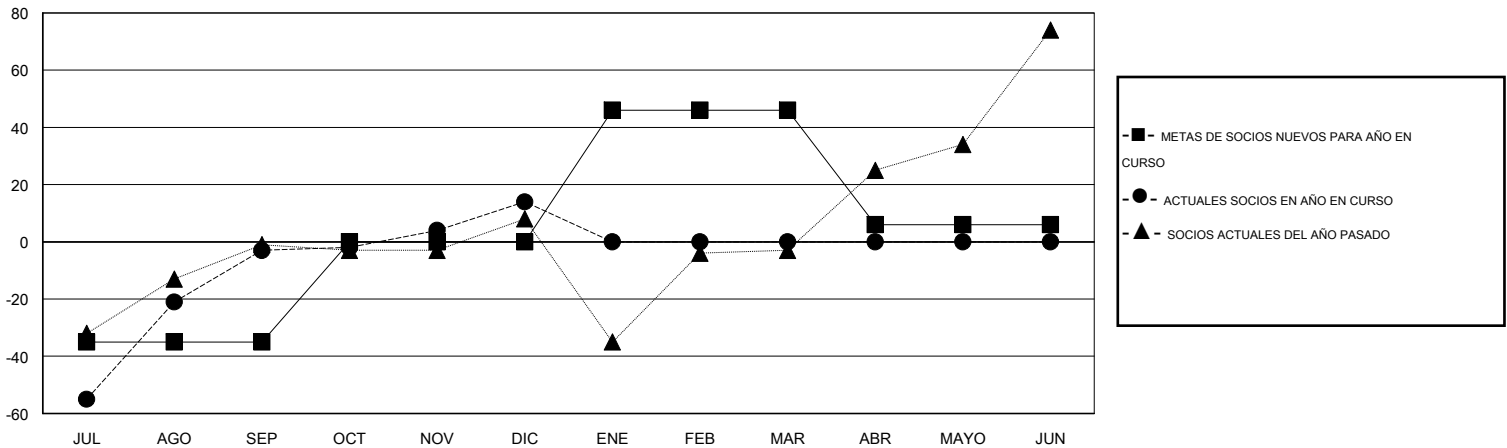

MONTHLY MEMBERSHIP PROGRESS REPORT

District R 3

Results as of: 12/31/2016

GMT: CARLOS JUSTINIANO

UBICACIÓN DOMINICAN REPUBLIC

GMT DE AE 3

Clubes					socios				
RESULTADOS DE 2016-2017					RESULTADOS DE 2016-2017				
TRIMESTRE	META DE CLUBES NUEVOS	NUEVOS CLUBES	CLUBES DADOS DE BAJA	GANANCIA/PÉRDIDA NETA	TRIMESTRE	META DE SOCIOS NUEVOS	SOCIOS FUNDADORES Y NUEVOS SOCIOS AÑADIDOS	SOCIOS DADOS DE BAJA	GANANCIA/PÉRDIDA NETA
JUL/AGO/SEP	0	1	0	1	JUL/AGO/SEP	-35	63	66	-3
OCT/NOV/DIC	0	0	0	0	OCT/NOV/DIC	35	20	3	17
ENE/FEB/MAR	1	0	0	0	ENE/FEB/MAR	46	0	0	0
ABR/MAYO/JUN	0	0	0	0	ABR/MAYO/JUN	-40	0	0	0

METAS Y CIFRA ACUMULATIVA DE CLUBES NUEVOS

METAS Y CIFRA ACUMULATIVA DE SOCIOS

CLUBES DADOS DE BAJA: 0	19 CLUBS OF 48 AÑADIERON 1 O MÁS SOCIOS NUEVOS	<u>DISTRIBUCIÓN POR SEXO</u>
		MASCULINO 760 (53.90%)
		FEMENINO 650 (46.10%)
<u>SOCIOS DADOS DE BAJA</u>	CLIC AQUÍ PARA DATOS DE SALUD DE CLUB	SOCIOS EN UNIDAD FAMILIAR 443
FALLECIDOS 2		CABEZA DE FAMILIA 182
CLUB CANCELADO 0		NO ES CABEZA DE FAMILIA 261
OTRO 67		
TOTAL 69		